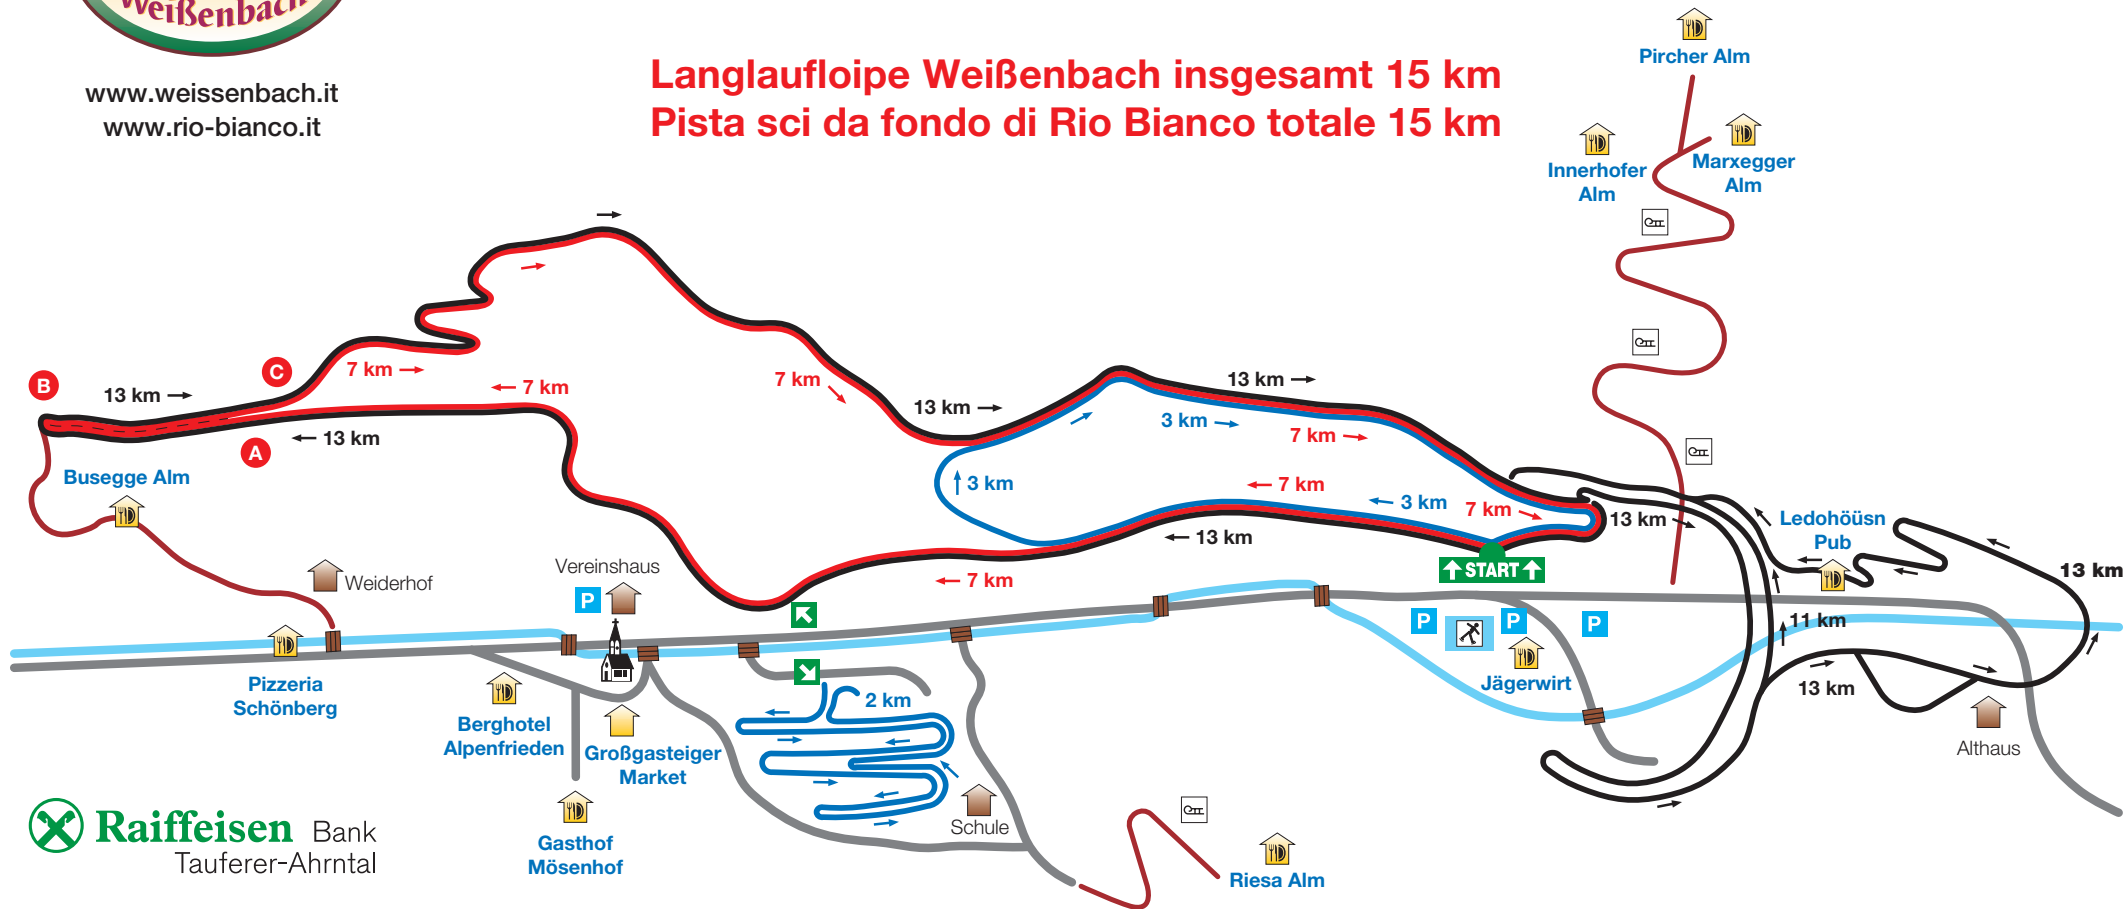

Weißenbach · Rio Bianco

Das Almen- und Familiendorf · All'insegna delle malghe e famiglie

www.weissenbach.it
www.rio-bianco.it

Langlaufloipe Weißenbach insgesamt 15 km
Pista sci da fondo di Rio Bianco totale 15 km

 **Raiffeisen** Bank
Taufere-Ahrntal

LEGENDE • LEGGENDA

- | | | |
|------------------------------------------------------------------------------------|-------------|-----------|
|  | Einstieg | Entrata |
|  | Straße | Strada |
|  | Leicht | Facile |
|  | Mittel | Media |
|  | Schwierig | Difficile |
|  | 3 km + 2 km | |
|  | 7 km | |
|  | 13 km | |

Einfahrt verboten
Divieto di transito

Hunde verboten
Vietato ai cani

A --- B links laufen · mantenersi a sinistra
B --- C links laufen · mantenersi a sinistra

Für Fußgänger verboten
Vietato ai pedoni

Laufrichtung beachten
Seguire la direzione

Achtung Rodelbahn
Attenzione pista per slitte